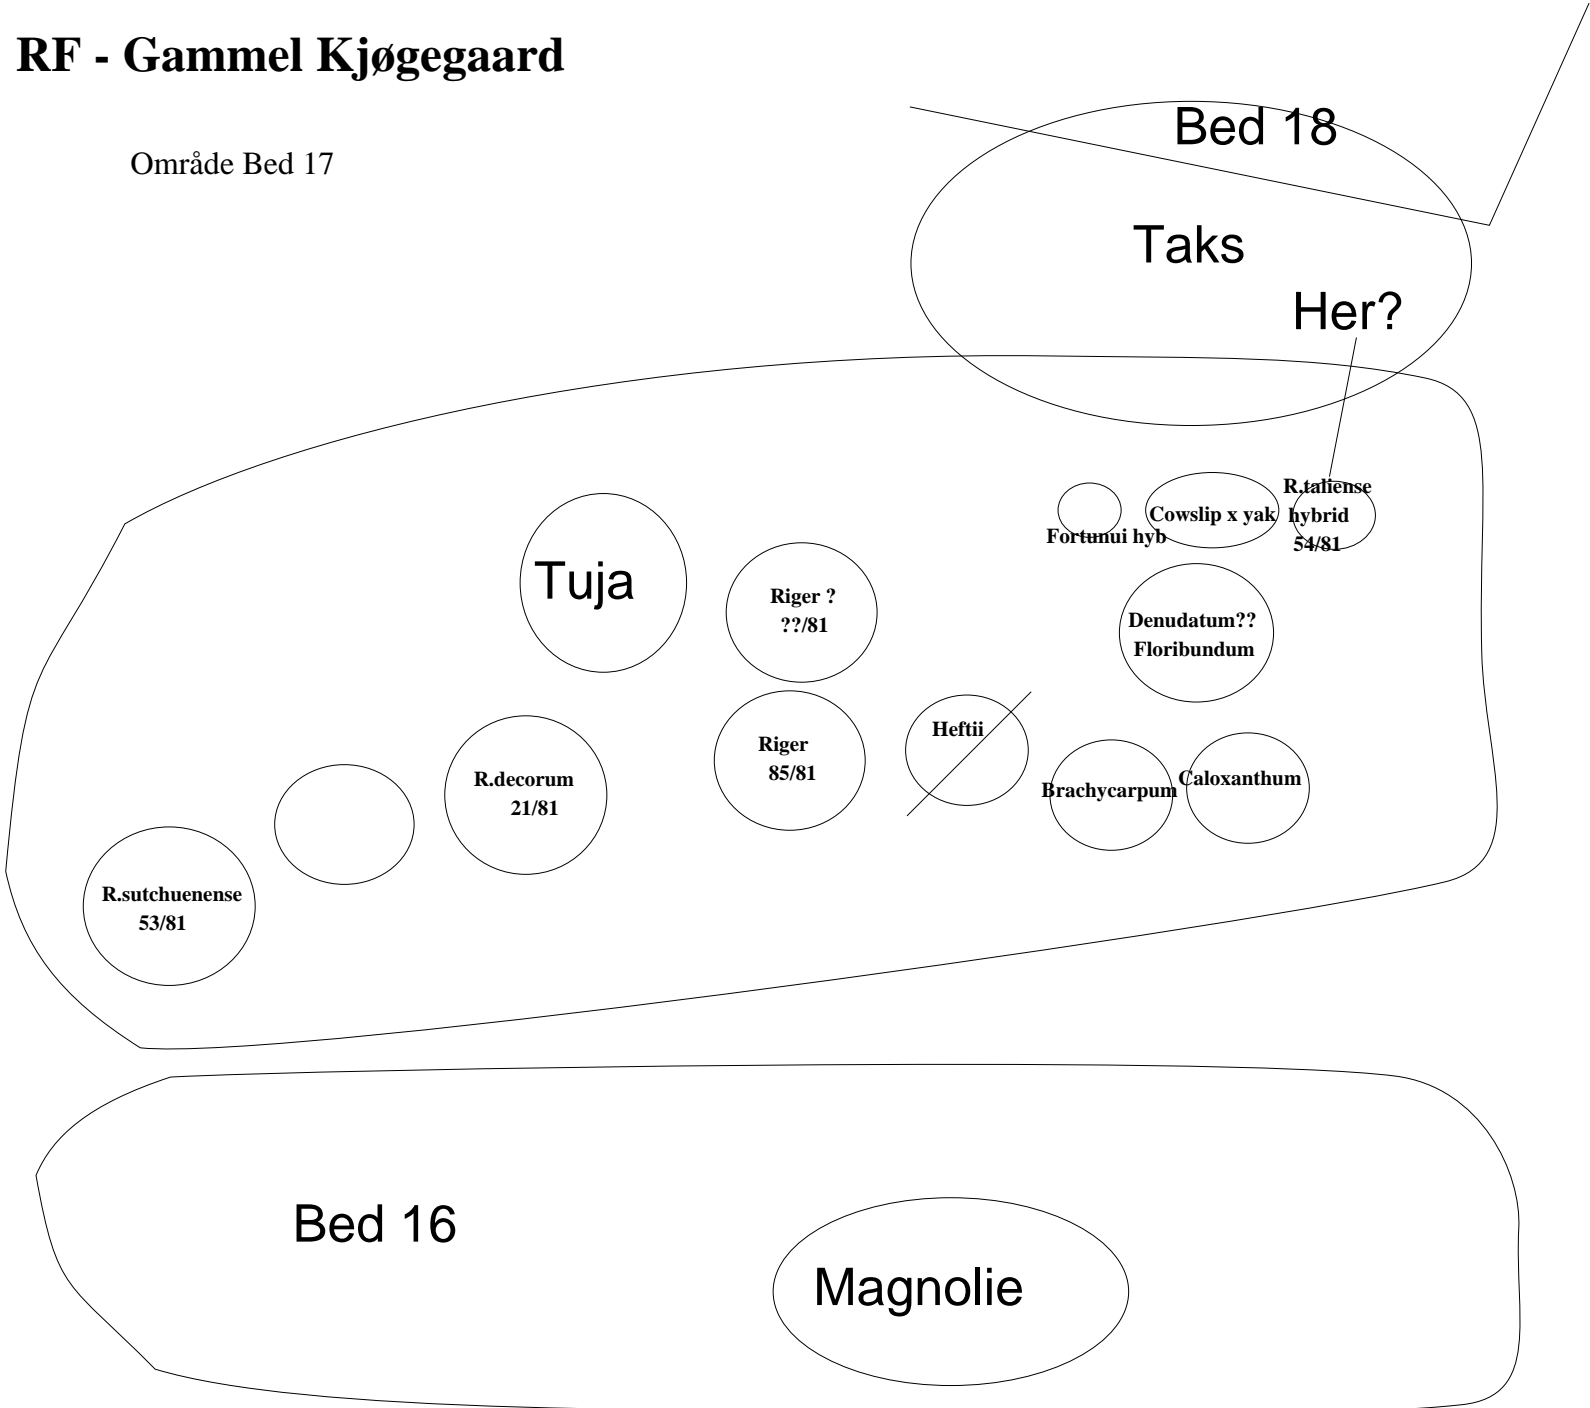

RF - Gammel Kjøgegaard

Område Bed 17

Bed 18

Taks

Her?

Tuja

Riger ?
??/81

Fortunui hyb

Cowslip x yak

R. tatiense
hybrid
54/81

Denudatum??
Floribundum

~~Heftii~~

Riger
85/81

Brachycarpum

Caloxanthum

R. sutchuenense
53/81

R. decorum
21/81

Bed 16

Magnolie

EG