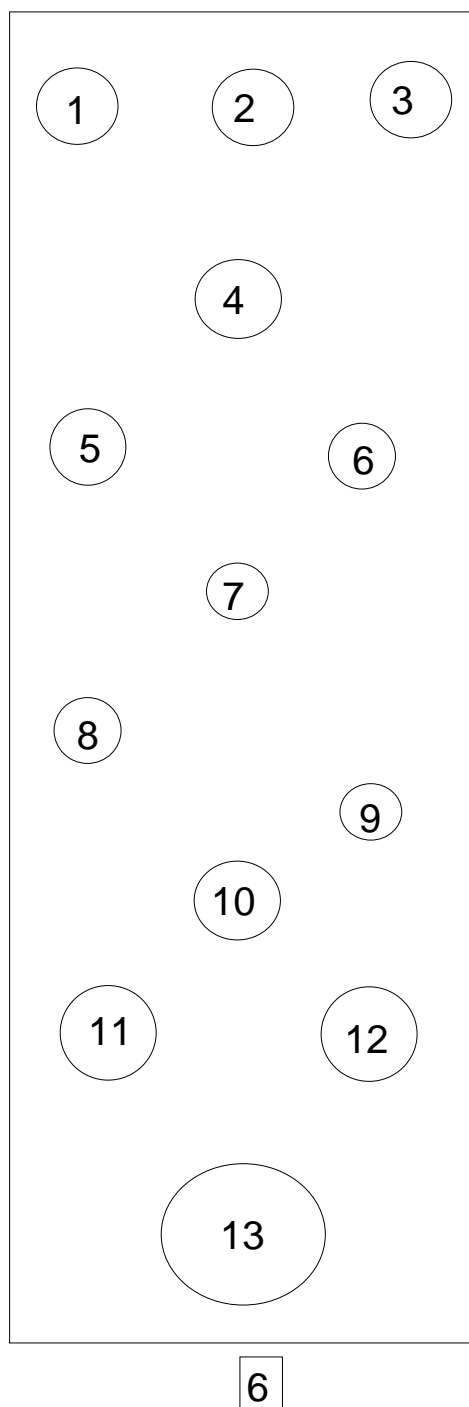

# RF - Gammel Kjøgegaard

## DK-hybrider Bed 6

- 1 Fria Bøtø
- 2 Wiking Sword
- 3 Per Vestergaard
- 4 Gunnar
- 5 Dr. Henriques
- 6 Darwin Bøtø
- 7 Jonatan Bøtø
- 8 Anette Bøtø
- 9 Eva Bøtø
- 10 Giacomo Bøtø
- 11 Bastian Bøtø
- 12 Olivia Bøtø
- 13 AlvaCoster

## DK-hybrider Bed 3

- 1 Basta's Beauty 1833
- 2 Basse 1831
- 3+4 Onkel Dines 1834